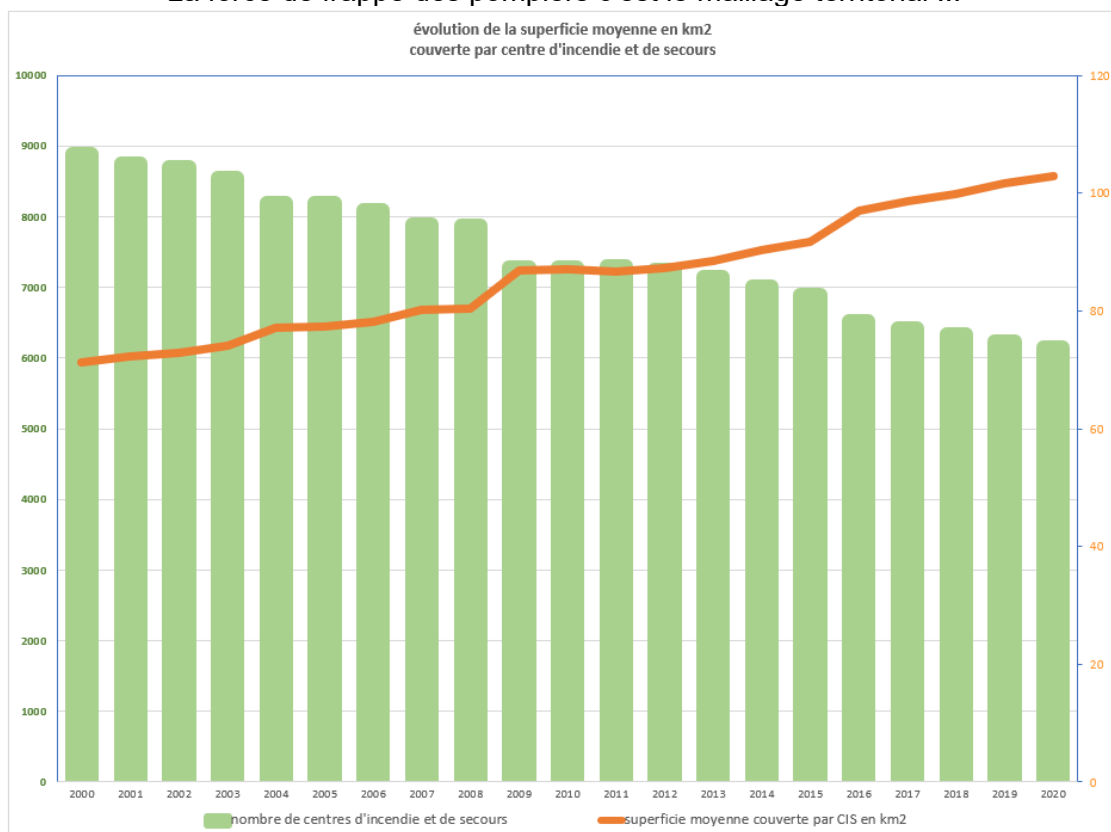

Collectif
Des agents des
SDIS

Montreuil le 24 février 2022

ET SI ON PARLAIT SÉCURITÉ CIVILE ? 1

Maillage Territorial

La force de frappe des pompiers c'est le maillage territorial !!!

Ces chiffres sont extraits des statistiques de la DGSCGC

En France le nombre de centres d'incendie et de secours a baissé de 2731 soit 30% entre 2000 et 2020. Le « centre de secours moyen » a vu la superficie de son secteur augmenter de 44,5% sur cette période, passant de 71,2 à 102,9 km².

L'absence d'une garde permanente prête au départ immédiat ne permet pas de compenser l'augmentation du secteur (en km²) à couvrir par CIS.

Le délai moyen de présentation du 1^{er} engin est passé de 12 minutes 54 secondes en 2012 à 14 minutes 47 secondes en 2020.